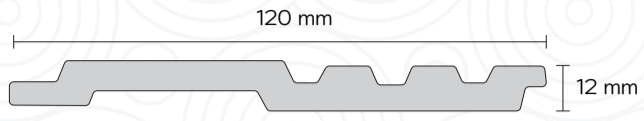

INFINITO

SLATS

Innovative Endless Art

Dimensions : 2440 x 100 x 12 mm

A-6602

A-6606

A-6603

A-6607

A-6609

A-6608

Dimensions : 2440 x 120 x 12 mm

A-4402

A-4406

A-4408

A-4409

monochrome home

Dimensions : 2440 x 122 x 12 mm

A-8801

A-8808

A-8806

A-8802

Dimensions : 2440 x 122 x 12 mm

A-4511

A-4512

A-4513

A-4514

Dimensions : 2440 x 120 x 10 mm

A-5406

A-5408

A-5414

A-5415

Dimensions : 2440 x 120 x 12 mm