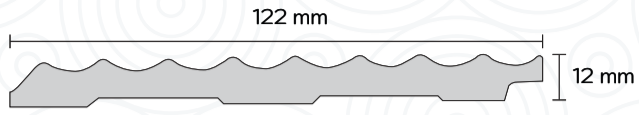

A-6609

A-6608

Dimensions : 2440 x 120 x 12 mm

A-4402

A-4406

A-4408

A-4409

monochrome home

Dimensions : 2440 x 122 x 12 mm

A-8801

A-8808

A-8806

A-8802

Dimensions : 2440 x 122 x 12 mm

A-4511

A-4512

A-4513

A-4514

Dimensions : 2440 x 120 x 10 mm

A-5406

A-5408

A-5414

A-5415

Dimensions : 2440 x 120 x 12 mm