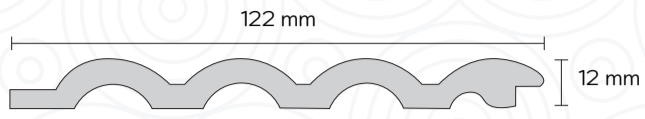

A-6609

A-6608

Dimensions : 2440 x 120 x 12 mm

A-4402

A-4406

A-4408

A-4409

monochrome home

Dimensions : 2440 x 122 x 12 mm

A-8801

A-8808

A-8806

A-8802

Dimensions : 2440 x 122 x 12 mm

A-4511

A-4512

A-4513

A-4514

Dimensions : 2440 x 120 x 10 mm

A-5406

A-5408

A-5414

A-5415

Dimensions : 2440 x 120 x 12 mm