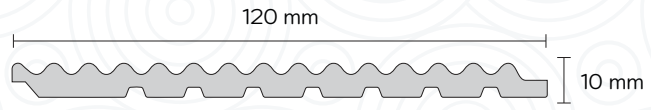

A-6609

A-6608

Dimensions : 2440 x 120 x 12 mm

A-4402

A-4406

A-4408

A-4409

monochrome home

Dimensions : 2440 x 122 x 12 mm

A-8801

A-8808

A-8806

A-8802

Dimensions : 2440 x 122 x 12 mm

A-4511

A-4512

A-4513

A-4514

Dimensions : 2440 x 120 x 10 mm

A-5406

A-5408

A-5414

A-5415

Dimensions : 2440 x 120 x 12 mm