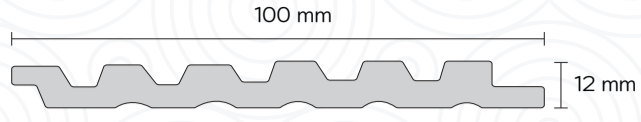

INFINITO

SLATS

Innovative Endless Art

Dimensions : 2440 x 100 x 12 mm

A-6602

A-6606

A-6603

A-6607

A-6609

A-6608

Dimensions : 2440 x 120 x 12 mm

A-4402

A-4406

A-4408

A-4409

monochrome home

Dimensions : 2440 x 122 x 12 mm

A-8801

A-8808

A-8806

A-8802

Dimensions : 2440 x 122 x 12 mm

A-4511

A-4512

A-4513

A-4514

Dimensions : 2440 x 120 x 10 mm

A-5406

A-5408

A-5414

A-5415

Dimensions : 2440 x 120 x 12 mm