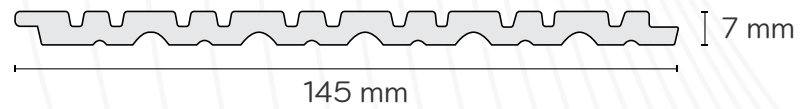

INFINITO

SLIM SLATS

Innovative Endless Art

A-61141

Dimensions:

2440 x 145 x 07mm

A-61195

A-61199

Dimensions:

2440 x 145 x 07mm

A-61268

Dimensions:

2440 x 145 x 07mm

A-61267

A-61270

Dimensions:

2440 x 145 x 07mm

A-62187

Dimensions:

2440 x 140 x 07mm

A-62116

A-62159

Dimensions:

2440 x 140 x 07mm

Dimensions:

2440 x 140 x 07mm

A-65195

A-65201

Dimensions:

2440 x 140 x 07mm

A-66149

Dimensions: